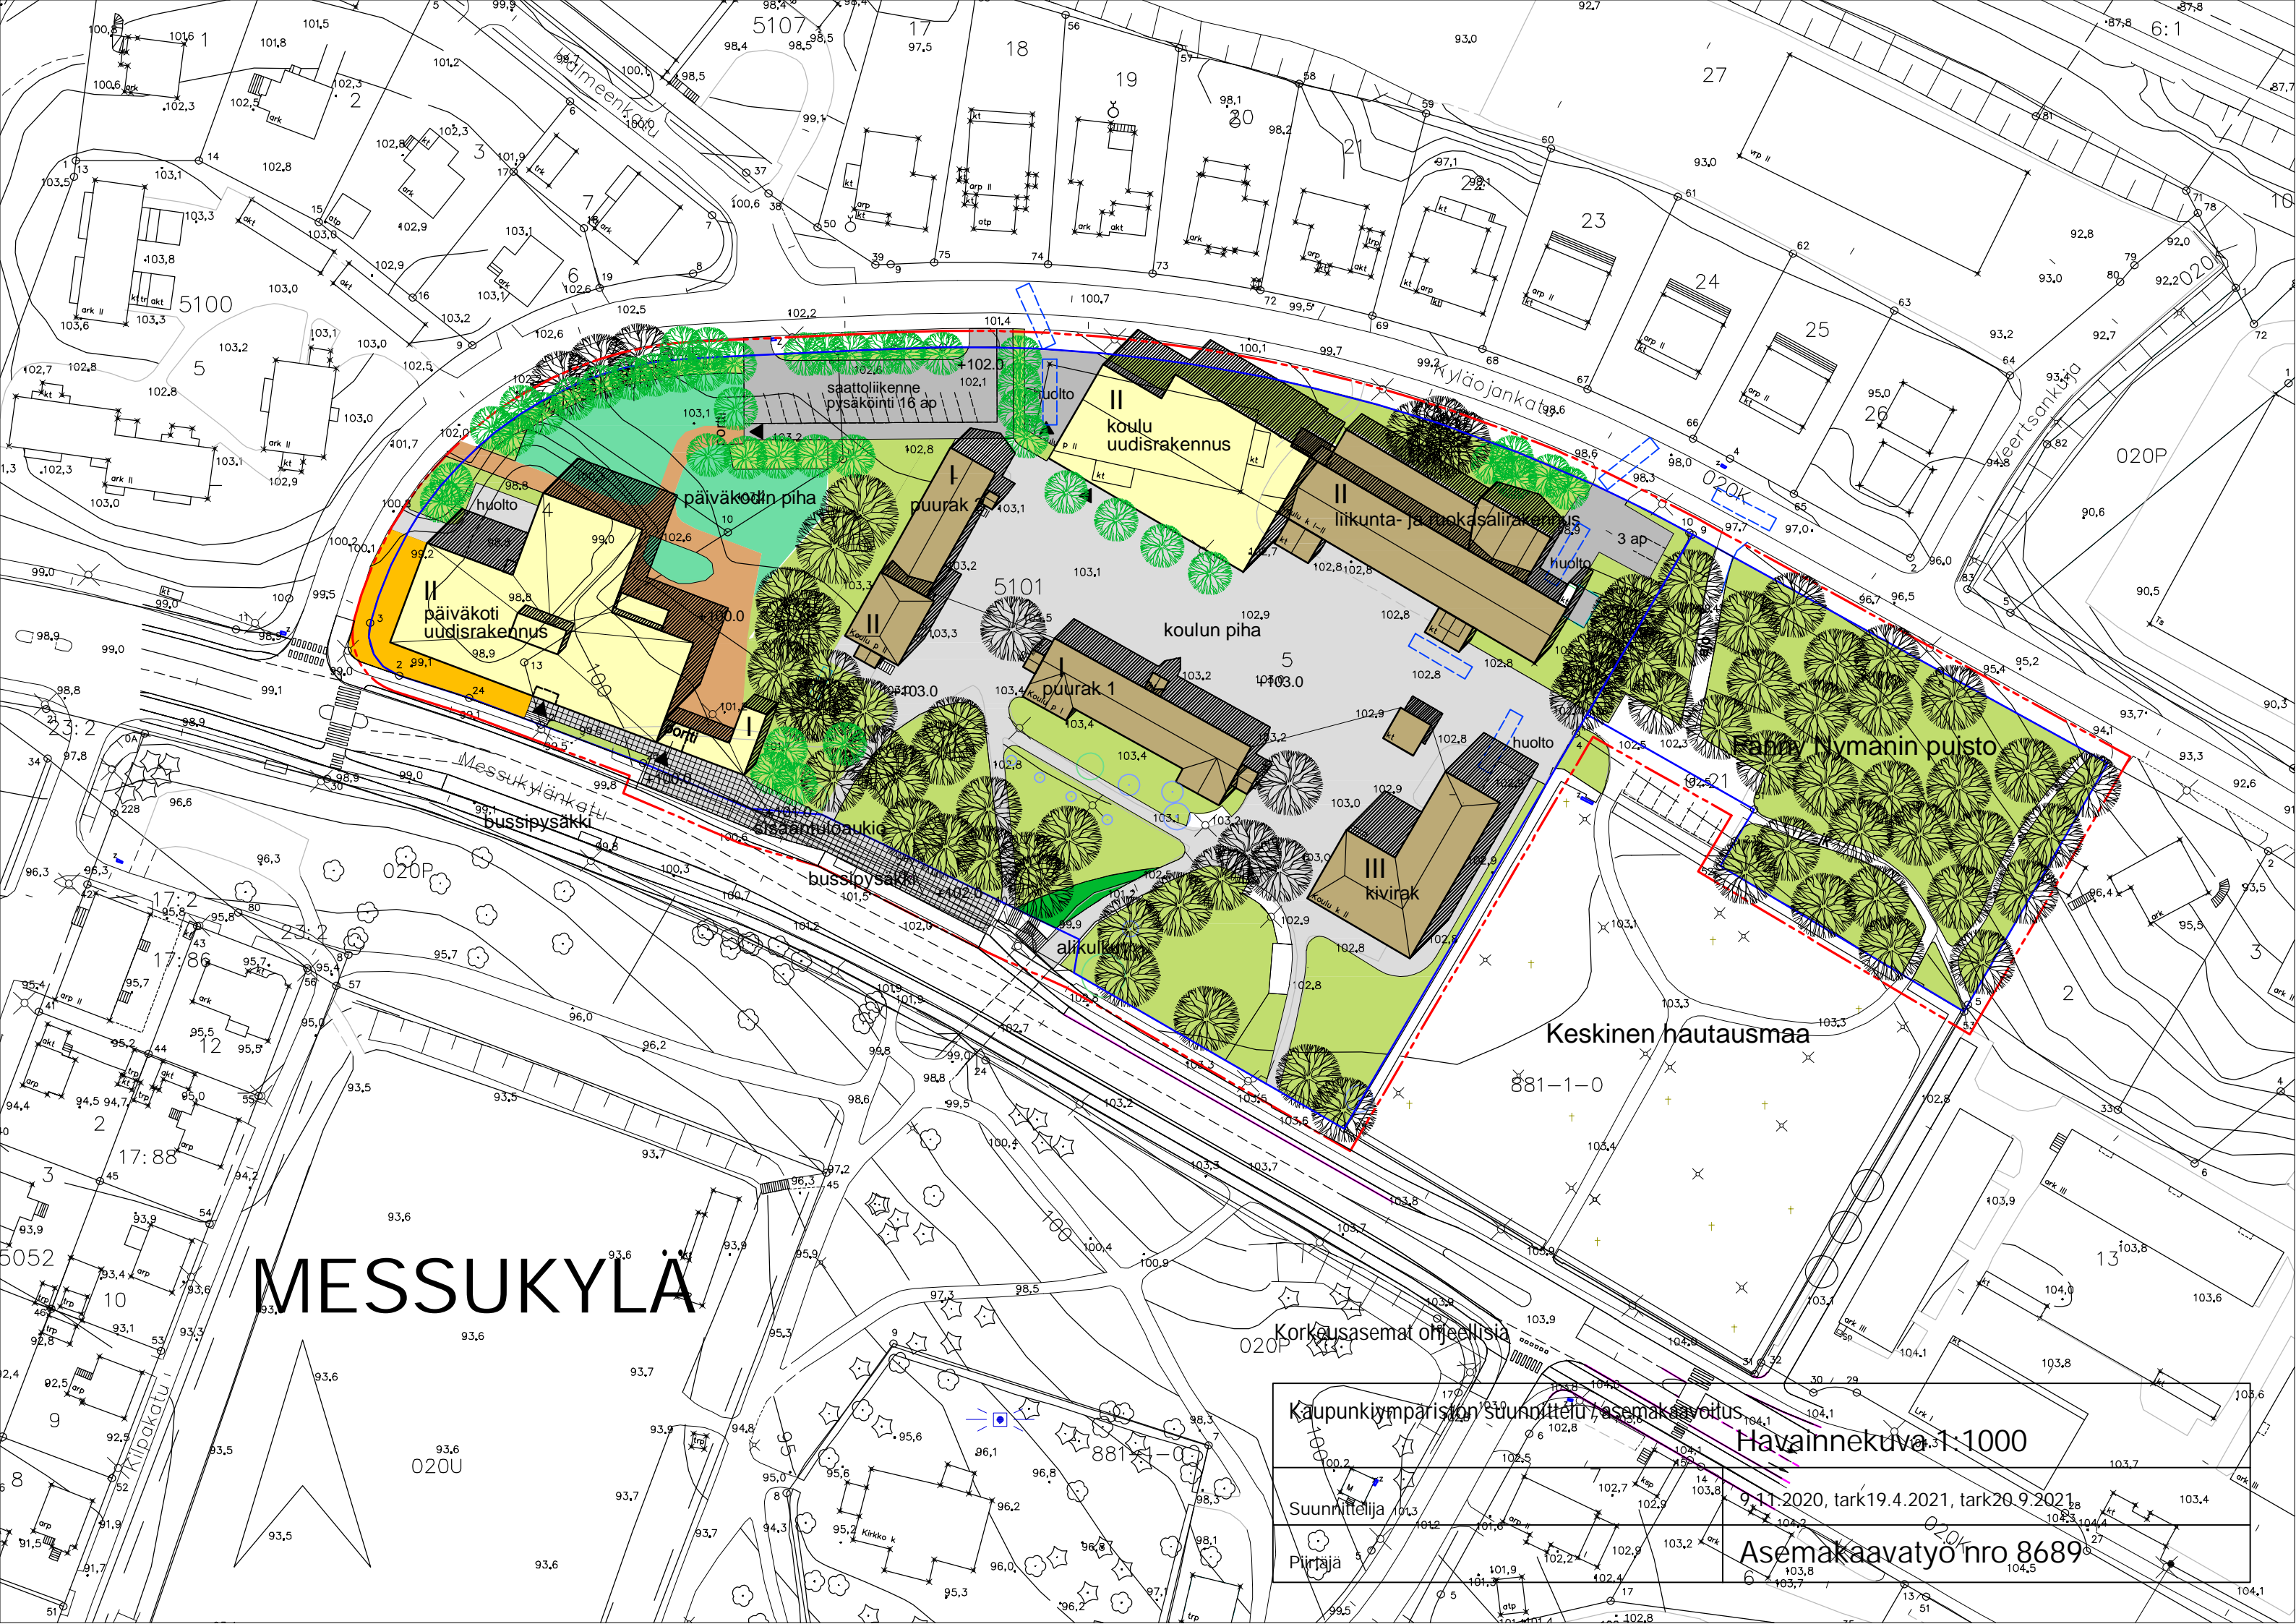

# MESSUKYLÄ

Kaupunkiympäristön suunniteltu asemakaavitus  
Havainnekuva 1:1000  
9.11.2020, tark19.4.2021, tark20.9.2021  
Suunnittelija  
Piirtäjä  
Asemakaavatyö nro 8689